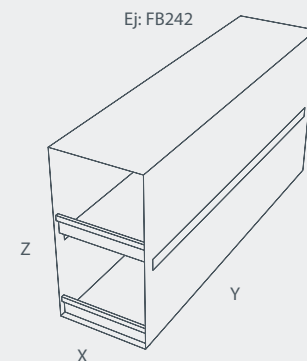

Ej: FB744

Altura max. Caja: 100 mm.
Ancho max. Caja: 136 mm.

Caja A:
135 x 135 mm.

Caja B:
135 x 270 mm.

Referencia	Modelo	Nº de bandejas	Z Altura (mm.)	Y Prof. (mm.)	X Ancho (mm.)	Capacidad Almacenam.
FB942A	Aluminium	2	205	550	140	A: 8 u. B: 4 u.
FB942S	Standard					
FB942P	Premium					
FB943A	Aluminium	3	305	550	140	A: 12 u. B: 6 u.
FB943S	Standard					
FB943P	Premium					
FB944A	Aluminium	4	410	550	140	A: 16 u. B: 8 u.
FB944S	Standard					
FB944P	Premium					
FB932A	Aluminium	2	205	410	140	A: 6 u. B: 2 u.
FB932S	Standard					
FB932P	Premium					
FB933A	Aluminium	3	305	410	140	A: 9 u. B: 3 u.
FB933S	Standard					
FB933P	Premium					
FB934A	Aluminium	4	410	410	140	A: 12 u. B: 4 u.
FB934S	Standard					
FB934P	Premium					

Ej: FB934

Serie FB Racks horizontales con sistema de bandejas

Altura max. Caja: 130 mm.
Ancho max. Caja: 136 mm.

Caja A:
135 x 135 mm.

Caja B:
135 x 270 mm.

Referencia	Modelo	Nº de bandejas	Z Altura (mm.)	Y Prof. (mm.)	X Ancho (mm.)	Capacidad Almacenam.
------------	--------	----------------	-------------------	------------------	------------------	----------------------

FB242A	Aluminium	2	270	550	140	A: 8 u. B: 4 u.
FB242S	Standard					
FB242P	Premium					

FB232A	Aluminium	2	270	410	140	A: 6 u. B: 2 u.
FB232S	Standard					
FB232P	Premium					

Altura max. Caja: 32 mm.
Ancho max. Caja: 175 mm.

Caja A:
85 x 175 mm.

Caja B:
175 x 175 mm.

Referencia	Modelo	Nº de bandejas	Z Altura (mm.)	Y Prof. (mm.)	X Ancho (mm.)	Capacidad Almacenam.
------------	--------	----------------	-------------------	------------------	------------------	----------------------