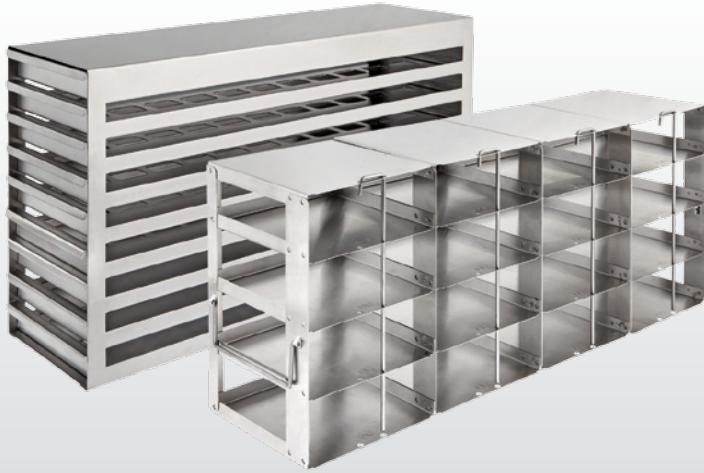

Crioracks Horizontales

Gama Aluminium / Gama Standard / Gama Premium

CrioRacks diseñados para el archivo de cajas de congelación y racks de tubos:

- Compatibles con todas las marcas de neveras y congeladores.
- Fabricados en aluminio o acero inoxidable.
- Modelos de bandejas deslizantes (serie FB) y convencionales (serie FE).
- Tres gamas de crioracks: Aluminum, Standard y Premium

Gama Standard

- Fabricación en acero inoxidable (calidad 304) de alta resistencia a oxidación y corrosión a ultra-bajas temperaturas (+4° / -200°C), incluso en entornos de alta humedad relativa.
- Racks convencionales (serie FE) o con sistema de bandejas deslizantes (serie FB) que facilitan el almacenamiento y búsqueda de las muestras, evitando aperturas prolongadas de la puerta de los congeladores.
- Alta resistencia térmica que les proporciona cualidades de acumulador de frío, evitando un aumento de temperatura brusco para la muestra en caso de apertura de puerta prolongada, corte de suministro eléctrico o fallo del congelador.

Gama Premium

- Sistema Cool Transfer®.
Permite una mayor y más rápida transferencia de frío a las muestras:
 - Menor tiempo de congelación de las muestras.
 - Menor tiempo en alcanzar la temperatura de almacenamiento.
 - Menos oscilaciones en la temperatura de las muestras.
- Fabricación en acero inoxidable (calidad 304) con tratamiento en superficie de alta resistencia a oxidación y corrosión a ultra-bajas temperaturas (+4° / -200°C), incluso en entornos de alta humedad relativa.
- Sistema de bandejas deslizantes que facilitan el almacenamiento y búsqueda de las muestras, evitando aperturas prolongadas de la puerta de los congeladores.
- Alta resistencia térmica que les proporciona cualidades de acumulador de frío, evitando un aumento de temperatura brusco para la muestra en caso de apertura de puerta prolongada, corte de suministro eléctrico o fallo del congelador.