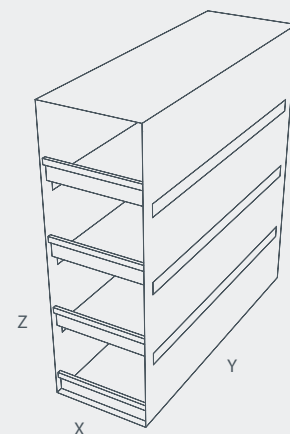

Ej: FB744

Altura max. Caja: 100 mm.
Ancho max. Caja: 136 mm.

Caja A:
135 x 135 mm.

Caja B:
135 x 270 mm.

Referencia	Modelo	Nº de bandejas	Z Altura (mm.)	Y Prof. (mm.)	X Ancho (mm.)	Capacidad Almacenam.
FB942A	Aluminium	2	205	550	140	A: 8 u. B: 4 u.
FB942S	Standard					
FB942P	Premium					
FB943A	Aluminium	3	305	550	140	A: 12 u. B: 6 u.
FB943S	Standard					
FB943P	Premium					
FB944A	Aluminium	4	410	550	140	A: 16 u. B: 8 u.
FB944S	Standard					
FB944P	Premium					
FB932A	Aluminium	2	205	410	140	A: 6 u. B: 2 u.
FB932S	Standard					
FB932P	Premium					
FB933A	Aluminium	3	305	410	140	A: 9 u. B: 3 u.
FB933S	Standard					
FB933P	Premium					
FB934A	Aluminium	4	410	410	140	A: 12 u. B: 4 u.
FB934S	Standard					
FB934P	Premium					

Ej: FB934

Serie FB Racks horizontales con sistema de bandejas

Altura max. Caja: 130 mm.
Ancho max. Caja: 136 mm.

Caja A:
135 x 135 mm.

Caja B:
135 x 270 mm.

Referencia	Modelo	Nº de bandejas	Z Altura (mm.)	Y Prof. (mm.)	X Ancho (mm.)	Capacidad Almacenam.
------------	--------	----------------	-------------------	------------------	------------------	----------------------