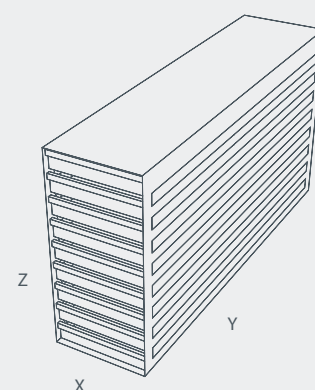

Serie FB Racks horizontales con sistema de bandejas

Altura max. Caja: 28 mm.
Ancho max. Caja: 136 mm.

Caja A:
90 x 130 mm.

Caja B:
135 x 135 mm.

Referencia	Modelo	Nº de bandejas	Z Altura (mm.)	Y Prof. (mm.)	X Ancho (mm.)	Capacidad Almacenam.
FB267A	Aluminium	7	230	550	140	A: 42 u. B: 28 u.
FB267S	Standard					
FB267P	Premium					
FB268A	Aluminium	8	260	550	140	A: 48 u. B: 32 u.
FB268S	Standard					
FB268P	Premium					
FB269A	Aluminium	9	290	550	140	A: 54 u. B: 36 u.
FB269S	Standard					
FB269P	Premium					
FB2610A	Aluminium	10	325	550	140	A: 60 u. B: 40 u.
FB2610S	Standard					
FB2610P	Premium					
FB2611A	Aluminium	11	365	550	140	A: 66 u. B: 44 u.
FB2611S	Standard					
FB2611P	Premium					
FB2619A	Aluminium	19	590	550	140	A: 114 u. B: 76 u.
FB2619S	Standard					
FB2619P	Premium					
FB257A	Aluminium	7	230	410	140	A: 28 u. B: 21 u.
FB257S	Standard					
FB257P	Premium					
FB258A	Aluminium	8	260	410	140	A: 32 u. B: 24 u.
FB258S	Standard					
FB258P	Premium					
FB259A	Aluminium	9	290	410	140	A: 36 u. B: 27 u.
FB259S	Standard					
FB259P	Premium					
FB2510A	Aluminium	10	325	410	140	A: 40 u. B: 30 u.
FB2510S	Standard					
FB2510P	Premium					
FB2511A	Aluminium	11	365	410	140	A: 44 u. B: 33 u.
FB2511S	Standard					
FB2511P	Premium					
FB2519A	Aluminium	19	590	410	140	A: 76 u. B: 57 u.
FB2519S	Standard					
FB2519P	Premium					
FB279A	Aluminium	9	290	650	140	A: 63 u.
FB279S	Standard					
FB279P	Premium					
FB2710A	Aluminium	10	325	650	140	A: 70 u.
FB2710S	Standard					
FB2710P	Premium					

Ej: FB269