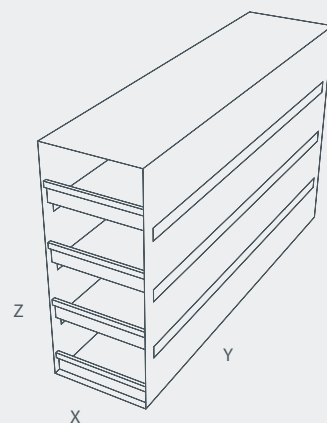

Ej: FB537

Serie FB Racks horizontales con sistema de bandejas

Altura max. Caja: 75 mm.
Ancho max. Caja: 136 mm.

Caja A:
135 x 135 mm.

Caja B:
135 x 270 mm.

Referencia	Modelo	Nº de bandejas	Z Altura (mm.)	Y Prof. (mm.)	X Ancho (mm.)	Capacidad Almacenam.
FB742A	Aluminium	2	164	550	140	A: 8 u. B: 4 u.
FB742S	Standard					
FB742P	Premium					
FB743A	Aluminium	3	247	550	140	A: 12 u. B: 6 u.
FB743S	Standard					
FB743P	Premium					
FB744A	Aluminium	4	330	550	140	A: 16 u. B: 8 u.
FB744S	Standard					
FB744P	Premium					
FB745A	Aluminium	5	415	550	140	A: 20 u. B: 10 u.
FB745S	Standard					
FB745P	Premium					
FB732A	Aluminium	2	164	410	140	A: 6 u. B: 2 u.
FB732S	Standard					
FB732P	Premium					
FB733A	Aluminium	3	247	410	140	A: 9 u. B: 3 u.
FB733S	Standard					
FB733P	Premium					
FB734A	Aluminium	4	330	410	140	A: 12 u. B: 4 u.
FB734S	Standard					
FB734P	Premium					
FB735A	Aluminium	5	415	410	140	A: 15 u. B: 5 u.
FB735S	Standard					
FB735P	Premium					

Ej: FB744

Altura max. Caja: 100 mm.
Ancho max. Caja: 136 mm.

Caja A:
135 x 135 mm.

Caja B:
135 x 270 mm.

Referencia	Modelo	Nº de bandejas	Z Altura (mm.)	Y Prof. (mm.)	X Ancho (mm.)	Capacidad Almacenam.
FB942A	Aluminium	2	205	550	140	A: 8 u. B: 4 u.
FB942S	Standard					
FB942P	Premium					
FB943A	Aluminium	3	305	550	140	A: 12 u. B: 6 u.
FB943S	Standard					
FB943P	Premium					
FB944A	Aluminium	4	410	550	140	A: 16 u. B: 8 u.
FB944S	Standard					
FB944P	Premium					
FB932A	Aluminium	2	205	410	140	A: 6 u. B: 2 u.
FB932S	Standard					
FB932P	Premium					
FB933A	Aluminium	3	305	410	140	A: 9 u. B: 3 u.
FB933S	Standard					
FB933P	Premium					
FB934A	Aluminium	4	410	410	140	A: 12 u. B: 4 u.
FB934S	Standard					
FB934P	Premium					