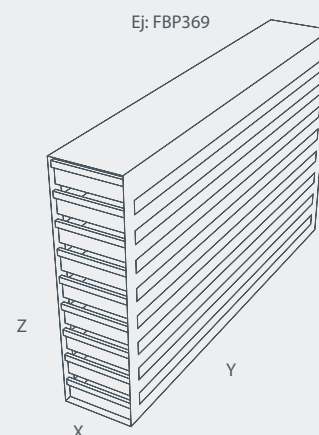

FBP337A	Aluminium	7	250	550	180	A: 42 u. B: 21 u.
FBP337S	Standard					
FBP337P	Premium					

FBP338A	Aluminium	8	290	550	180	A: 48 u. B: 24 u.
FBP338S	Standard					
FBP338P	Premium					

FBP339A	Aluminium	9	330	550	180	A: 54 u. B: 27 u.
FBP339S	Standard					
FBP339P	Premium					

Altura max. Caja: 32 mm.
Ancho max. Caja: 95 mm.

Caja A:
90 x 90 mm.

Caja B:
90 x 130 mm.

Referencia	Modelo	Nº de bandejas	Z Altura (mm.)	Y Prof. (mm.)	X Ancho (mm.)	Capacidad Almacenam.
------------	--------	----------------	-------------------	------------------	------------------	----------------------

FBP367A	Aluminium	7	250	550	100	A: 42 u. B: 21 u.
FBP367S	Standard					
FBP367P	Premium					

FBP368A	Aluminium	8	290	550	100	A: 48 u. B: 24 u.
FBP368S	Standard					
FBP368P	Premium					

FBP369A	Aluminium	9	330	550	100	A: 54 u. B: 27 u.
FBP369S	Standard					
FBP369P	Premium					