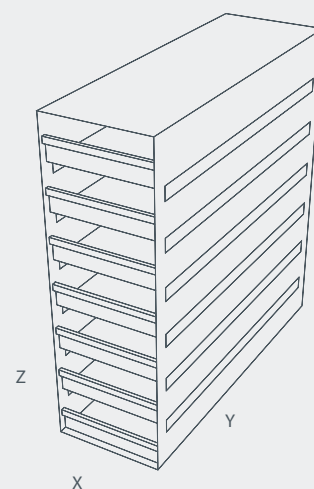

Serie FB Racks horizontales con sistema de bandejas

Altura max. Caja: 55 mm.
Ancho max. Caja: 136 mm.

Caja A:
90 x 130 mm.

Caja B:
135 x 135 mm.

Caja C:
135 x 270 mm.

Referencia	Modelo	Nº de bandejas	Z Altura (mm.)	Y Prof. (mm.)	X Ancho (mm.)	Capacidad Almacenam.
FB543A	Aluminium	3	180	550	140	A: 18 u. B: 12 u. C: 6 u.
FB543S	Standard					
FB543P	Premium					
FB544A	Aluminium	4	234	550	140	A: 24 u. B: 16 u. C: 8 u.
FB544S	Standard					
FB544P	Premium					
FB545A	Aluminium	5	290	550	140	A: 30 u. B: 20 u. C: 10 u.
FB545S	Standard					
FB545P	Premium					
FB546A	Aluminium	6	345	550	140	A: 36 u. B: 24 u. C: 12 u.
FB546S	Standard					
FB546P	Premium					
FB547A	Aluminium	7	410	550	140	A: 42 u. B: 28 u. C: 14 u.
FB547S	Standard					
FB547P	Premium					
FB533A	Aluminium	3	180	410	140	A: 12 u. B: 9 u. C: 3 u.
FB533S	Standard					
FB533P	Premium					
FB534A	Aluminium	4	234	410	140	A: 16 u. B: 12 u. C: 4 u.
FB534S	Standard					
FB534P	Premium					
FB535A	Aluminium	5	290	410	140	A: 20 u. B: 15 u. C: 5 u.
FB535S	Standard					
FB535P	Premium					
FB536A	Aluminium	6	345	410	140	A: 24 u. B: 18 u. C: 6 u.
FB536S	Standard					
FB536P	Premium					
FB537A	Aluminium	7	410	410	140	A: 28 u. B: 21 u. C: 7 u.
FB537S	Standard					
FB537P	Premium					
FB575A	Aluminium	5	290	650	140	A: 35 u.
FB575S	Standard					
FB575P	Premium					
FB576A	Aluminium	6	345	650	140	A: 42 u.
FB576S	Standard					
FB576P	Premium					

Ej: FB537