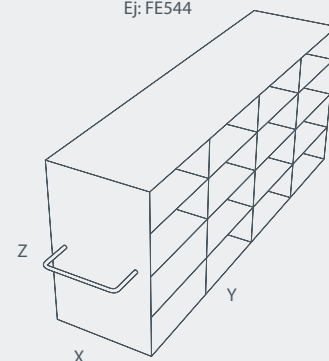

Serie FE Racks horizontales convencionales

Altura max. Caja: 54 mm.
Ancho max. Caja: 132 mm.
Fondomax. Caja: 132 mm.

Caja A:
132 x 132 mm.

Referencia	Nº de Celdillas	Z Altura (mm.)	Y Prof. (mm.)	x Ancho (mm.)	Capacidad Almacenam.

FE544S	4 x 4	234	560	140	A: 16
FE545S	5 x 4	290	560	140	A: 20
FE546S	6 x 4	345	560	140	A: 24

FE534S	4 x 3	234	420	140	A: 12
FE535S	5 x 3	290	420	140	A: 15
FE536S	6 x 3	345	420	140	A: 18

Ej: FE544