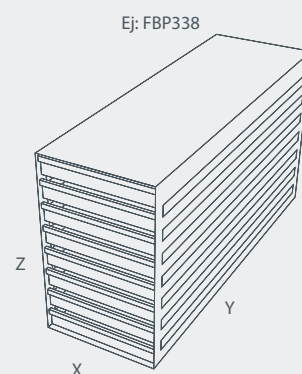

FB242A	Aluminium	2	270	550	140	A: 8 u. B: 4 u.
FB242S	Standard					
FB242P	Premium					

FB232A	Aluminium	2	270	410	140	A: 6 u. B: 2 u.
FB232S	Standard					
FB232P	Premium					

Altura max. Caja: 32 mm.
Ancho max. Caja: 175 mm.

Caja A:
85 x 175 mm.

Caja B:
175 x 175 mm.

Referencia	Modelo	Nº de bandejas	Z Altura (mm.)	Y Prof. (mm.)	X Ancho (mm.)	Capacidad Almacenam.
------------	--------	----------------	-------------------	------------------	------------------	----------------------

FBP337A	Aluminium	7	250	550	180	A: 42 u. B: 21 u.
FBP337S	Standard					
FBP337P	Premium					

FBP338A	Aluminium	8	290	550	180	A: 48 u. B: 24 u.
FBP338S	Standard					
FBP338P	Premium					

FBP339A	Aluminium	9	330	550	180	A: 54 u. B: 27 u.
FBP339S	Standard					
FBP339P	Premium					

Altura max. Caja: 32 mm.
Ancho max. Caja: 95 mm.

Caja A:
90 x 90 mm.

Caja B:
90 x 130 mm.

Referencia	Modelo	Nº de bandejas	Z Altura (mm.)	Y Prof. (mm.)	X Ancho (mm.)	Capacidad Almacenam.
------------	--------	----------------	-------------------	------------------	------------------	----------------------