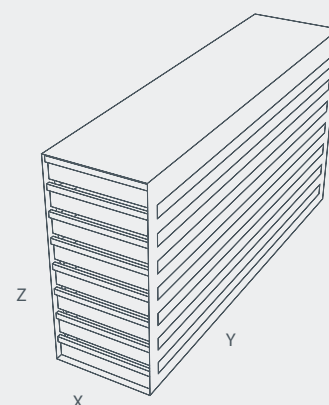

Serie FB Racks horizontales con sistema de bandejas

Altura max. Caja: 32 mm.
Ancho max. Caja: 136 mm.

Caja A:
90 x 130 mm.

Caja B:
135 x 135 mm.

Referencia	Modelo	Nº de bandejas	Z Altura (mm.)	Y Prof. (mm.)	X Ancho (mm.)	Capacidad Almacenam.
FB366A	Aluminium	6	210	550	140	A: 36 u. B: 28 u.
FB366S	Standard					
FB366P	Premium					
FB367A	Aluminium	7	250	550	140	A: 42 u. B: 28 u.
FB367S	Standard					
FB367P	Premium					
FB368A	Aluminium	8	290	550	140	A: 48 u. B: 32 u.
FB368S	Standard					
FB368P	Premium					
FB369A	Aluminium	9	330	550	140	A: 54 u. B: 36 u.
FB369S	Standard					
FB369P	Premium					
FB3610A	Aluminium	10	370	550	140	A: 60 u. B: 40 u.
FB3610S	Standard					
FB3610P	Premium					
FB3611A	Aluminium	11	410	550	140	A: 66 u. B: 44 u.
FB3611S	Standard					
FB3611P	Premium					
FB356A	Aluminium	6	210	410	140	A: 24 u. B: 18 u.
FB356S	Standard					
FB356P	Premium					
FB357A	Aluminium	7	250	410	140	A: 28 u. B: 21 u.
FB357S	Standard					
FB357P	Premium					
FB358A	Aluminium	8	290	410	140	A: 32 u. B: 24 u.
FB358S	Standard					
FB358P	Premium					
FB359A	Aluminium	9	330	410	140	A: 36 u. B: 27 u.
FB359S	Standard					
FB359P	Premium					
FB3510A	Aluminium	10	370	410	140	A: 40 u. B: 30 u.
FB3510S	Standard					
FB3510P	Premium					
FB3511A	Aluminium	11	410	410	140	A: 44 u. B: 33 u.
FB3511S	Standard					
FB3511P	Premium					
FB378A	Aluminium	8	290	650	140	A: 56 u.
FB378S	Standard					
FB378P	Premium					
FB379A	Aluminium	9	330	650	140	A: 63 u.
FB379S	Standard					
FB379P	Premium					

Ej: FB368