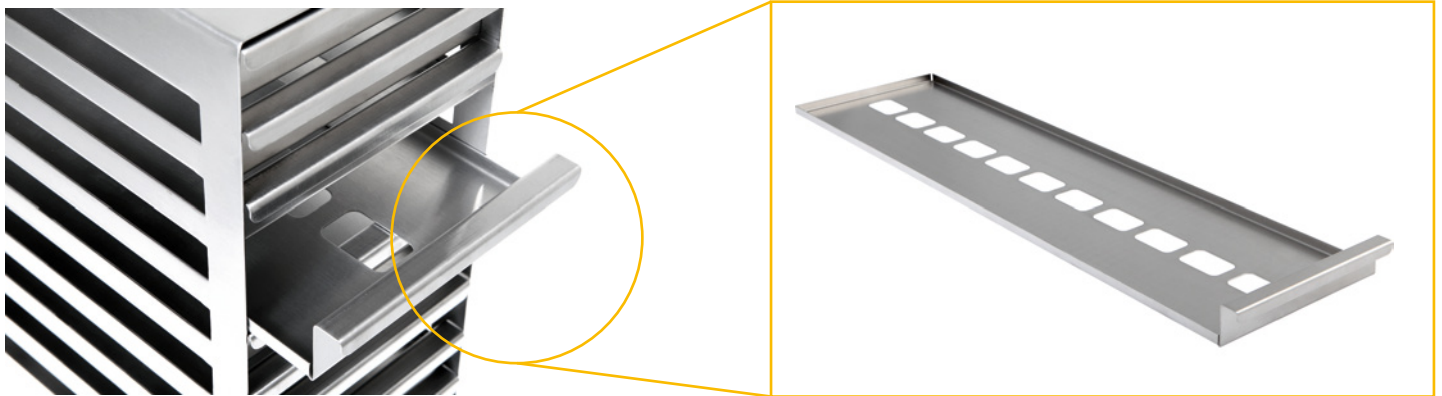

Gama Aluminium

- Fabricación en aluminio de alta resistencia a oxidación y corrosión a bajas temperaturas.
- Sistema de bandejas deslizantes que facilitan el almacenamiento y búsqueda de las muestras, evitando aperturas prolongadas de la puerta de los congeladores.
- Más ligeros y económicos.

Gama Standard

- Fabricación en acero inoxidable (calidad 304) de alta resistencia a oxidación y corrosión a ultra-bajas temperaturas (+4° / -200°C), incluso en entornos de alta humedad relativa.
- Racks convencionales (serie FE) o con sistema de bandejas deslizantes (serie FB) que facilitan el almacenamiento y búsqueda de las muestras, evitando aperturas prolongadas de la puerta de los congeladores.
- Alta resistencia térmica que les proporciona cualidades de acumulador de frío, evitando un aumento de temperatura brusco para la muestra en caso de apertura de puerta prolongada, corte de suministro eléctrico o fallo del congelador.

Gama Premium

- Sistema Cool Transfer®.
Permite una mayor y más rápida transferencia de frío a las muestras:
 - Menor tiempo de congelación de las muestras.
 - Menor tiempo en alcanzar la temperatura de almacenamiento.
 - Menos oscilaciones en la temperatura de las muestras.
- Fabricación en acero inoxidable (calidad 304) con tratamiento en superficie de alta resistencia a oxidación y corrosión a ultra-bajas temperaturas (+4° / -200°C), incluso en entornos de alta humedad relativa.
- Sistema de bandejas deslizantes que facilitan el almacenamiento y búsqueda de las muestras, evitando aperturas prolongadas de la puerta de los congeladores.
- Alta resistencia térmica que les proporciona cualidades de acumulador de frío, evitando un aumento de temperatura brusco para la muestra en caso de apertura de puerta prolongada, corte de suministro eléctrico o fallo del congelador.