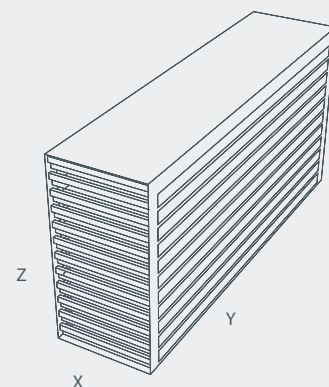

Serie FB Racks horizontales con sistema de bandejas

Altura max. Caja: 18 mm.
Ancho max. Caja: 136 mm.

Caja A:
90 x 130 mm.

Referencia	Modelo	Nº de bandejas	Z Altura (mm.)	Y Prof. (mm.)	X Ancho (mm.)	Capacidad Almacenam.
FB1608A	Aluminium	8	180	550	140	A: 48 u.
FB1608S	Standard					
FB1608P	Premium					
FB1610A	Aluminium	10	223	550	140	A: 60 u.
FB1610S	Standard					
FB1610P	Premium					
FB1612A	Aluminium	12	266	550	140	A: 72 u.
FB1612S	Standard					
FB1612P	Premium					
FB1614A	Aluminium	14	312	550	140	A: 84 u.
FB1614S	Standard					
FB1614P	Premium					
FB1616A	Aluminium	16	358	550	140	A: 96 u.
FB1616S	Standard					
FB1616P	Premium					
FB1408A	Aluminium	8	180	410	140	A: 32 u.
FB1408S	Standard					
FB1408P	Premium					
FB1410A	Aluminium	10	223	410	140	A: 40 u.
FB1410S	Standard					
FB1410P	Premium					
FB1412A	Aluminium	12	266	410	140	A: 48 u.
FB1412S	Standard					
FB1412P	Premium					
FB1414A	Aluminium	14	312	410	140	A: 56 u.
FB1414S	Standard					
FB1414P	Premium					
FB1416A	Aluminium	16	358	410	140	A: 64 u.
FB1416S	Standard					
FB1416P	Premium					
FB1712A	Aluminium	12	266	650	140	A: 84 u.
FB1712S	Standard					
FB1712P	Premium					
FB1714A	Aluminium	14	312	650	140	A: 98 u.
FB1714S	Standard					
FB1714P	Premium					

Ej: FB1612